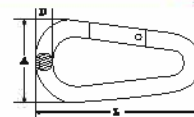

**Bulb Type**

1 LED

**Size**

6 × 85 × 40mm

7 × 96 × 50mm

8 × 100 × 50mm

**TB-804**

**Material**

Aluminum

**Size**

120 × 30mm

**TB-805**

**Material**

Aluminum

**Size**

135 × 45mm

**TB-806**

D(mm)	L(mm)	A(mm)
3.8	40	20
4.5	50	25
5.5	60	30
6.5	70	35
7.5	80	40
8.5	90	45
9.5	100	50
11.5	140	70

**Material** Aluminum

**TB-807**

<b>Material</b>	Aluminum
<b>Size</b>	68 × 32mm

**TB-808**

<b>Material</b>	Aluminum
<b>Desc</b>	With lock
<b>Size</b>	102 × 55mm