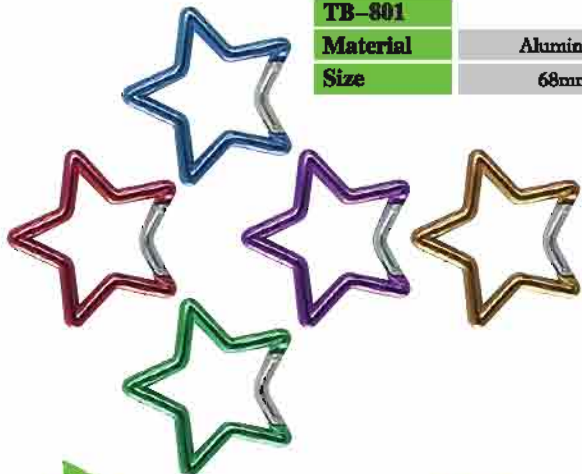

## CARABINER

**TB-801**

**Material**

Aluminum

**Size**

68mm

**TB-802**

**Material**