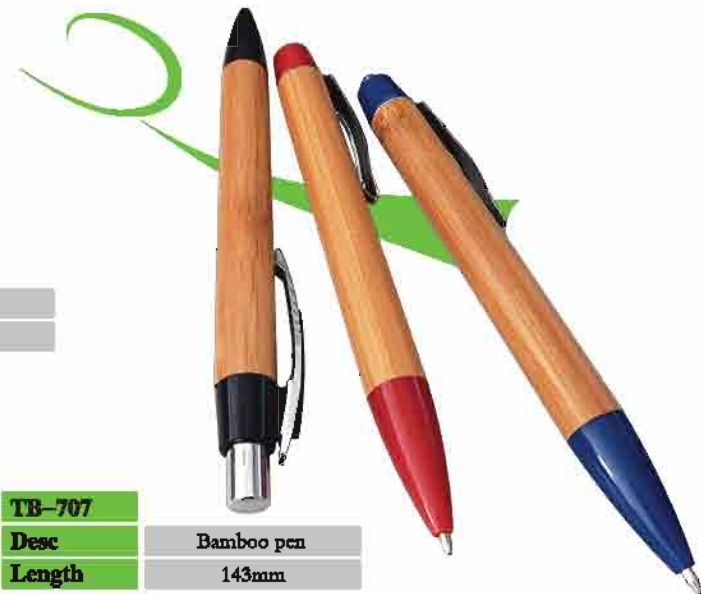

## ECO PEN

**TB-704**

**Desc**

Bamboo pen

**Length**

143mm

**TB-705**

**Desc**

Bamboo pen

**Length**

137mm

**TB-706**

**Desc**

Bamboo pen

**Length**

153mm

**TB-707**

**Desc**

Bamboo pen

**Length**

143mm

**TB-708**

<b>Desc</b>	Bamboo pen
<b>Length</b>	143mm

**TB-709**